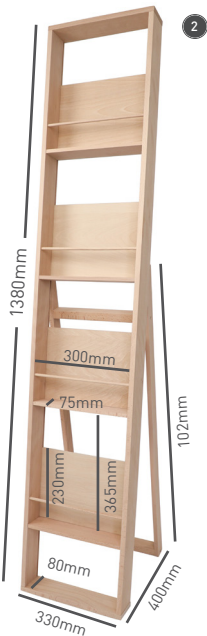

2

wood mate floor

floor

Das Prospektregal wird bereits zusammengebaut geliefert. Nur den Stützfuss anschrauben und schon ist das Holzdisplay für den Einsatz bereit.

Aus europäischer Buche, regional gefertigt, unbehandelt, Rückwand furniert.

*The shelf comes already assembled. All you have to do is to screw the rear support and your floor bookshelf is ready to use.*

*Made from european beech wood, regionally produced untreated wood, veneered back panel.*