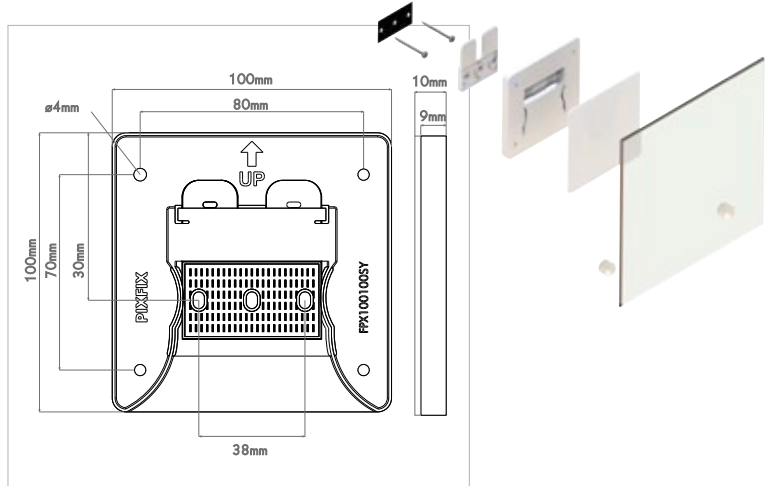

DE pixfix wird sie begeistern: ganz ohne lochbohrung und unsichtbar wird ihr panel befestigt. dank des cleveren einschubsystems können sie die paneele auch jederzeit ganz einfach austauschen. die befestigung von pixfix am panel kann bereits in der werkstatt erfolgen, so sparen sie zeit bei der montage. praktisch die montageschablone: bohrlöcher werden einfach durch andrücken markiert, ohne umständliches ausmessen. pixfix ist geeignet für alle materialien und lässt sich auch mit schrauben am panel befestigen. wandabstand: 10mm

EN pixfix will inspire you: without the need for holes in your panel and it secures it invisibly, thanks to the clever insert system you can simply exchange the panels at anytime. you can mount pixfix to your panels already in the work shop, saving time on-site later. the label positioning is convenient: press on the pixfix and drill holes which are simply marked on the wall. pixfix is suitable for all materials and can be also mounted with screws to the panel. distance from wall: 10mm