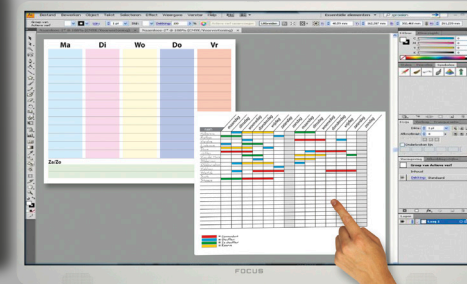

- Logo van uw organisatie
- (Industriële) planschema's
- Hoge resolutie foto's
- Activiteitenbord
- Landkaarten
- Sportvelden
- Memobord
- Welcomsbord
- Verbeterbord
- Toernooischema

Kies zelf uw ontwerp en lever dit bij ons aan, wij zorgen voor de rest.

Uiteraard heeft een bedrukt bord ook alle functionaliteiten van een normaal whiteboard; magnetisch, beschrijfbaar en droog uitwisbaar. De kwaliteit van de kleuren blijft volledig behouden. Ophangmateriaal en afleggoot worden standaard meegeleverd. Borden kunnen bedrukt worden vanaf A4 formaat tot een formaat van 120x300 cm (!) en alles daartussen.

Interesse? Neem vrijblijvend contact met ons op!

Logo van uw organisatie.pdf

Maak een schets

Wens

Wij verwerken de schets tot een digitaal bestand

Ontwerp

Alle gewenste maten mogelijk!	
Populaire maten: (h x b)	
1	60 x 90 cm
2	90 x 120 cm
3	90 x 180 cm
4	100 x 100 cm
5	100 x 150 cm
6	100 x 200 cm
7	120 x 120 cm
8	120 x 150 cm
9	120 x 180 cm
10	120 x 200 cm
11	120 x 240 cm
12	120 x 300 cm