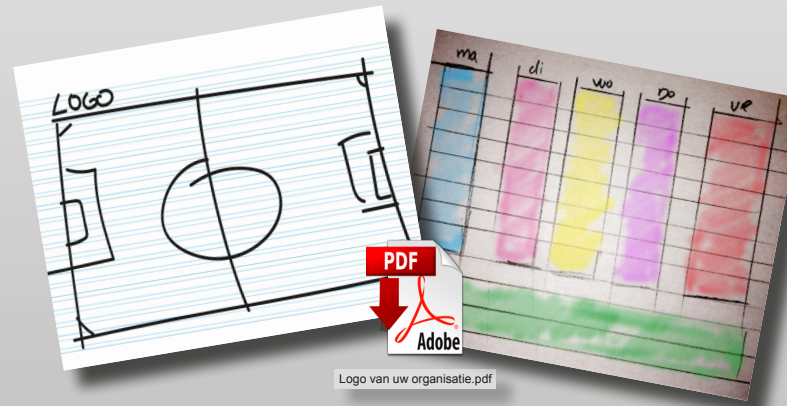

ONTWERP UW EIGEN WHITEBOARD !

Als whiteboard producent met jarenlange ervaring bieden wij u nu een nog grotere meerwaarde; wij kunnen uw whiteboard volledig uniek maken door deze van een persoonlijke bedrukking te voorzien. Van een eenvoudig logo tot een complex full colour planbord of zelfs een gedetailleerde landkaart; niets is ons te gek.

Bedrukte borden zijn ideaal voor bij u op kantoor, op school, in een kinderdagverblijf, in de sportkantine, bij een zorginstelling, in een industriële omgeving of gewoon voor bij u thuis!

Enkele voorbeelden van populaire bedrukkingen:

Uiteraard heeft een bedrukt bord ook alle functionaliteiten van een normaal whiteboard; magnetisch, beschrijfbaar en droog uitwisbaar. De kwaliteit van de kleuren blijft volledig behouden. Ophangmateriaal en afleggoot worden standaard meegeleverd. Borden kunnen bedrukt worden vanaf A4 formaat tot een formaat van 120x300 cm (!) en alles daartussen.

Interesse? Neem vrijblijvend contact met ons op!

Logo van uw organisatie.pdf

Maak een schets

Wens

Wij verwerken de schets tot een digitaal bestand

Ontwerp

Alle gewenste maten mogelijk!	
Populaire maten: (h x b)	
1	60 x 90 cm
2	90 x 120 cm
3	90 x 180 cm
4	100 x 100 cm
5	100 x 150 cm
6	100 x 200 cm
7	120 x 120 cm
8	120 x 150 cm
9	120 x 180 cm
10	120 x 200 cm
11	120 x 240 cm
12	120 x 300 cm