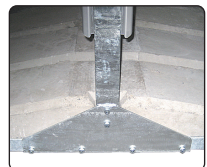

🇬🇧 100% storm proof sign, made in a strong stain-less construction of galvanized steel and foot of concrete modules. The sign is equipped with 4 legs and can easily be moved with a hand pallet truck or similar. Security frames with 42 mm profiles on both sides - easy to change poster with the provided key tools. Logo top is optional and easily mounted.

🇩🇪 100% sturmfestes Schild in kräftige Ausführung aus galvanisiertem Edelstahl und Betonfuss-module. Das Schild ist mit 4 Beine ausgestattet und kann leicht mit z.B. einen Paletthubwagen herumgerückt werden. Doppelseitigen Sicherheits-klapprahmen mit 42 mm Profile - leichtes wechseln Ihrer Plakate, mit dem beiliegenden Profilöffner. Logoplatte ist Optional, kann separat gekauft werden und ist schnell und leicht zu montieren.

🇩🇰 100% stormsikkert skilt i kraftig udførelse i rust-frit, galvaniseret stål og fod med betonmoduler, som kan fjernes én for én, ved afmontering af hele topsektionen. De fire ben gør, at skiltet kan flyttes med en palleløfter. Monteret med 2 stk. security snap-rammer af 42 mm aluprofiler. Plakaterne skiftes let ved hjælp af nøgleværktøjet, som medfølger. Logoplade kan købes som tilbehør og monteres hurtigt og enkelt.