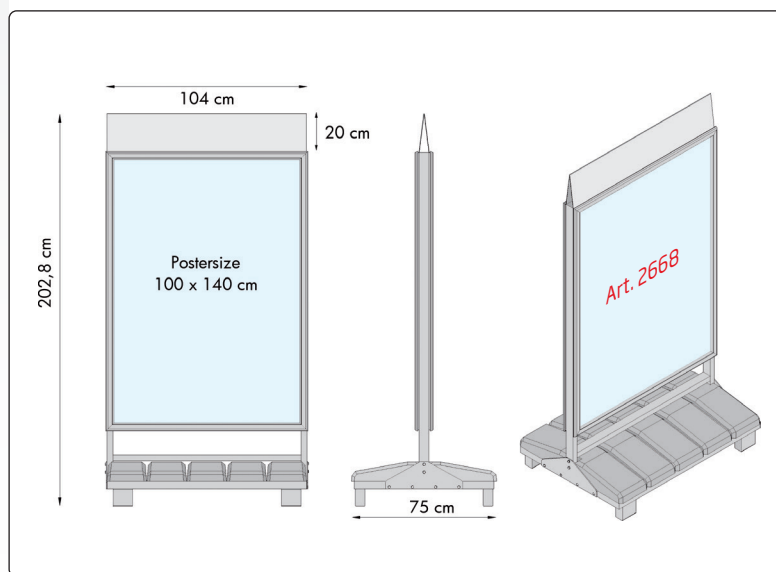

🇬🇧 100% storm proof sign, made in a strong stain-less construction of galvanized steel and foot of concrete modules. The sign is equipped with 4 legs and can easily be moved with a hand pallet truck or similar. Security frames with 42 mm profiles on both sides - easy to change poster with the provided key tools. Logo top is optional and easily mounted.

🇩🇪 100% sturmfestes Schild in kräftige Ausführung aus galvanisiertem Edelstahl und Betonfuss-module. Das Schild ist mit 4 Beine ausgestattet und kann leicht mit z.B. einen Paletthubwagen herumgerückt werden. Doppelseitigen Sicherheits-klapprahmen mit 42 mm Profile - leichtes wechseln Ihrer Plakate, mit dem beiliegenden Profilöffner. Logoplatte ist Optional, kann separat gekauft werden und ist schnell und leicht zu montieren.

🇩🇰 100% stormsikkert skilt i kraftig udførelse i rust-frit, galvaniseret stål og fod med betonmoduler, som kan fjernes én for én, ved afmontering af hele topsektionen. De fire ben gør, at skiltet kan flyttes med en palleløfter. Monteret med 2 stk. security snap-rammer af 42 mm aluprofiler. Plakaterne skiftes let ved hjælp af nøgleværktøjet, som medfølger. Logoplade kan købes som tilbehør og monteres hurtigt og enkelt.

Model	Article	Product	Poster / plate size	Visible size	Colour	Total W x H	Package size and weight
137	2666	Heavy Outdoor Sign	70 x 100 cm	65,9 x 95,7 cm	Alu / silver	75 x 144 x 58 cm	76 x 60 x 145 cm 145,0 kg
	12206	Logo plate, alu/silver	73,1 x 23 cm	73,1 x 20 cm	Alu / silver	75 x 164 x 58 cm	75 x 6 x 25 cm 1,2 kg
137	2667	Heavy Outdoor Sign	84,1 x 118,9 cm A0	80 x 114,8 cm	Alu / silver	89 x 162 x 58 cm	90 x 60 x 163 cm 172,0 kg
	12207	Logo plate, alu/silver	87,1 x 23 cm	87,1 x 20 cm	Alu / silver	89 x 182 x 58 cm	89 x 6 x 25 cm 1,6 kg
137	2668	Heavy Outdoor Sign	100 x 140 cm	95,9 x 135,9 cm	Alu / silver	105 x 183 x 75 cm	106 x 77 x 184 cm 232,0 kg
	12208	Logo plate, alu/silver	103 x 23 cm	103 x 20 cm	Alu / silver	105 x 203 x 75 cm	105 x 6 x 25 cm 2,0 kg