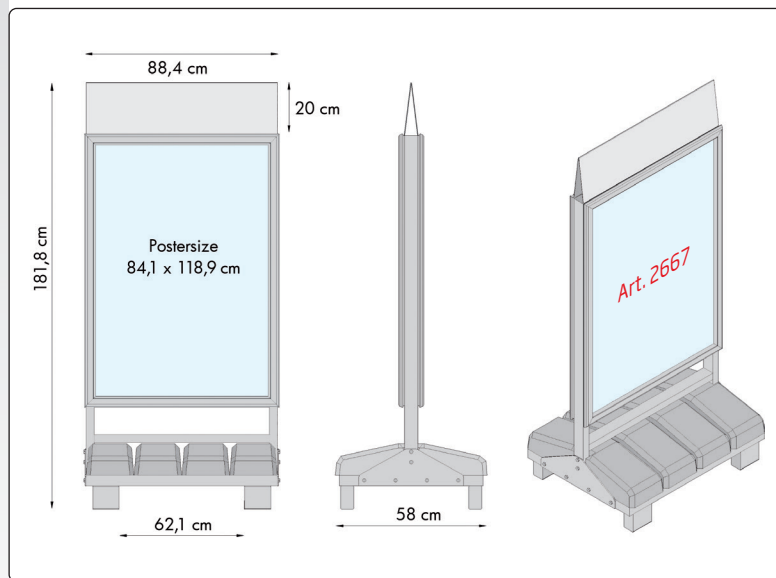

🇬🇧 100% storm proof sign, made in a strong stain-less construction of galvanized steel and foot of concrete modules. The sign is equipped with 4 legs and can easily be moved with a hand pallet truck or similar. Security frames with 42 mm profiles on both sides - easy to change poster with the provided key tools. Logo top is optional and easily mounted.

🇩🇪 100% sturmfestes Schild in kräftige Ausführung aus galvanisiertem Edelstahl und Betonfuss-module. Das Schild ist mit 4 Beine ausgestattet und kann leicht mit z.B. einen Paletthubwagen herumgerückt werden. Doppelseitigen Sicherheits-klapprahmen mit 42 mm Profile - leichtes wechseln Ihrer Plakate, mit dem beiliegenden Profilöffner. Logoplatte ist Optional, kann separat gekauft werden und ist schnell und leicht zu montieren.

🇩🇰 100% stormsikkert skilt i kraftig udførelse i rust-frit, galvaniseret stål og fod med betonmoduler, som kan fjernes én for én, ved afmontering af hele topsektionen. De fire ben gør, at skiltet kan flyttes med en palleløfter. Monteret med 2 stk. security snap-rammer af 42 mm aluprofiler. Plakaterne skiftes let ved hjælp af nøgleværktøjet, som medfølger. Logoplade kan købes som tilbehør og monteres hurtigt og enkelt.

Model	Article	Product	Poster / plate size	Visible size	Colour	Total W x H	Package size and weight
137	2666	Heavy Outdoor Sign	70 x 100 cm	65,9 x 95,7 cm	Alu / silver	75 x 144 x 58 cm	76 x 60 x 145 cm 145,0 kg
	12206	Logo plate, alu/silver	73,1 x 23 cm	73,1 x 20 cm	Alu / silver	75 x 164 x 58 cm	75 x 6 x 25 cm 1,2 kg
137	2667	Heavy Outdoor Sign	84,1 x 118,9 cm A0	80 x 114,8 cm	Alu / silver	89 x 162 x 58 cm	90 x 60 x 163 cm 172,0 kg
	12207	Logo plate, alu/silver	87,1 x 23 cm	87,1 x 20 cm	Alu / silver	89 x 182 x 58 cm	89 x 6 x 25 cm 1,6 kg
137	2668	Heavy Outdoor Sign	100 x 140 cm	95,9 x 135,9 cm	Alu / silver	105 x 183 x 75 cm	106 x 77 x 184 cm 232,0 kg
	12208	Logo plate, alu/silver	103 x 23 cm	103 x 20 cm	Alu / silver	105 x 203 x 75 cm	105 x 6 x 25 cm 2,0 kg